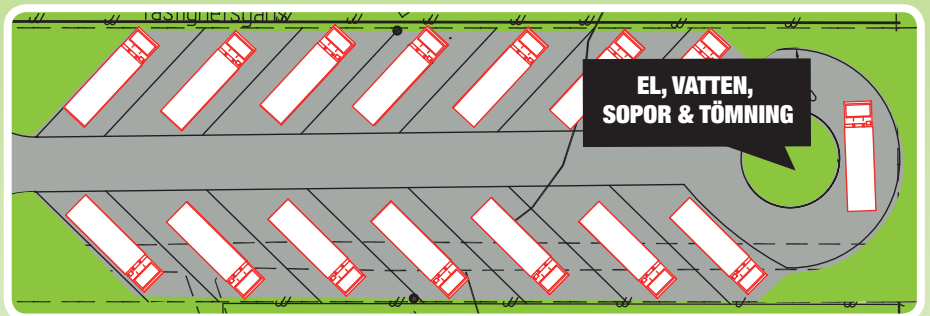

STÄLLPLATS

Under våren kommer FJ's Husvagnscenter att färdigställa en ställplats för husbilar. Det kommer att vara en asfalterad yta med markerade platser för upp till 14st husbilar.

Platserna kommer att vara 10m långa och 6m breda, för de som önskar så kommer det att finnas el till alla platser att köpa till. På området kommer det också att finnas tillgång till latrintömning både för kasset och tank, naturligtvis kommer det också gå att fylla på färskvatten i tankarna och tömma gråvattentanken. Det kommer också vara möjligt att slänga sopor.

Fj's Husvagnscenter kommer även att kunna erbjuda cykeluthyrning. Från Ställplatsen är det ca 10 minuters cykelväg till centrala Falkenberg.

Vill man besöka Ullared och det berömda och kända Gekås är det ca 30 minuters färd med husbil.

Är man på resande fot söderut eller norrut så har man ca 1 timme till Helsingborg och färjan över till Danmark, ni har likaså ca 1 timme till Göteborg och Liseberg.

För mer information så kontakta gärna FJ's Husvagnscenter. (kontaktuppgifter se nedan)

Välkomna till oss!

FJ's HUSVAGNS center